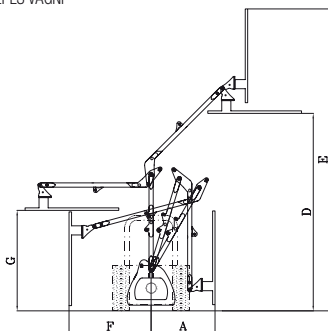

SCORPION 150

-  IN GRADO DI ESEGUIRE IL TAGLIO SU ENTRAMBI I LATI DEL TRATTORE
-  ABLE TO MAKE THE CUT ON BOTH SIDES OF THE TRACTOR
-  CAPABLE DE FAIRE LA COUPE DES DEUX CÔTÉS DU TRACTEUR
-  IN DER LAGE, DEN SCHNITT AUF BEIDEN SEITEN DES TRAKTORS MACHEN
-  CAPAZ DE HACER EL CORTE A AMBOS LADOS DEL TRACTOR
-  A TRAKTOR MINDKÉT OLDALÁN KÉPES VÁGNI

Modello Model	A	D	E	F	G	Peso Weight Poids Gewicht Peso	 
SCORPION 150	850	3800	5500	2400	1900	200	310

Modello Model		Ø MAX		
SCORPION 150	cm 150 	cm 3	kg 600	HP 25/40 cm 120 

Frontoni Maurizio s.n.c. di Frontoni Maurizio & C.
Via Besenzone, 1/F - 29016 Cortemaggiore (PC) Italy
Tel. +39 (0) 523 839959 - Fax +39 (0) 523 839512